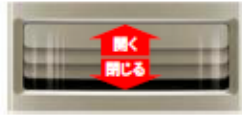

「EXシリーズ」に、大能力タイプの7.3kWモデル(FH-EX7312BY)と6.7kWモデル(FH-EX6712BY)を新規ラインアップしました。

広いリビングやLDKから続く、和室を含めた二間続きの空間もパワフルに暖めます。しかも、ニオイカットメカと消臭シャッターを搭載し、点火時・消火時のニオイを低減しています。

ニオイカットメカ

電子制御電磁ポンプでニオイの原因となっていたノズル先端に残った灯油も、根こそぎ吸引し、消火時のニオイの元となる灯油を残しません。

消臭シャッター

消火と同時にシャッターが閉じはじめ、消火時に発生するニオイが温風吹き出し口より室内にもれるのを防ぎます。

※一度閉じた後、ファンヒーターの内部の熱を外に排出するためにシャッターを全開にします。
※ニオイを完全に制御するものではありません。

■パワーセレクト機能搭載で、部屋の広さや季節に応じて暖房能力を選択可能。

(FH-EX7312BY、FH-EX6712BY)

パワーセレクトは、使う部屋の広さや季節に応じてお客様が暖房能力を選べる機能です。広いリビングを暖めたい時は、フルパワーの100%をお選び頂き、部屋の間仕切りを用いた時などは、部屋の大きさに合わせて 最大出力を60%、80%の暖房能力に切り替えが可能です。