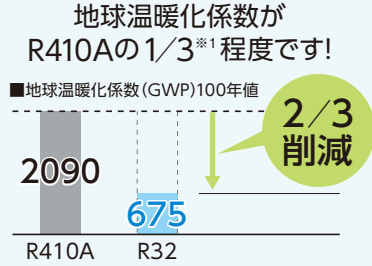

※1 出典「IPCC第4次評価報告書」温暖化係数(GWP)。温暖化係数(100年値):2090 (R410A)と675 (R32)の比較。

清潔

防カビ※2 フィルター
防カビ処理でカビの発生を抑えます。

※2 [防カビ]試験機関:一般財団法人 ボーケン品質評価機構 / 試験方法:カビ:ハロー試験による(試験番号000621) / 試験結果:99%以上抑制。

設置 & 耐久性

コンパクト室外機
コンパクトでサビにも強い!