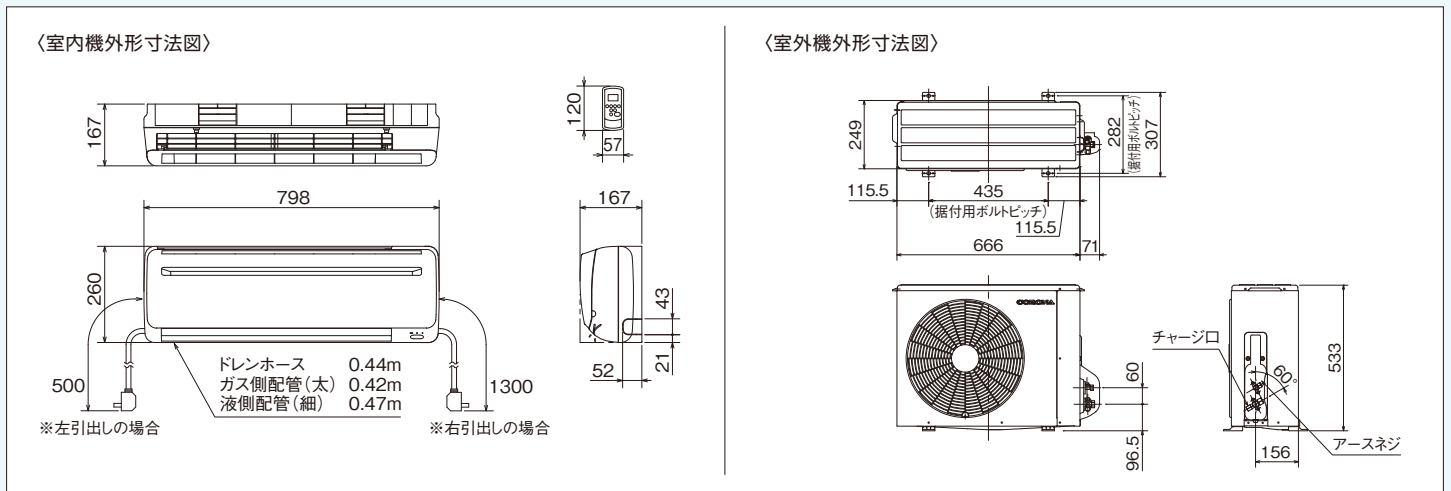

寸法図 (単位:mm)

●ご用命は、信用とサービスの当店へ。

安全に関するご注意 ●ご使用前に取扱説明書をよくお読みの上、正しくお使いください。

このカタログの記載内容は2026年2月現在のものです。

6080R81④

株式会社 **コナ**

本社 〒955-8510 新潟県三条市東新保7-7