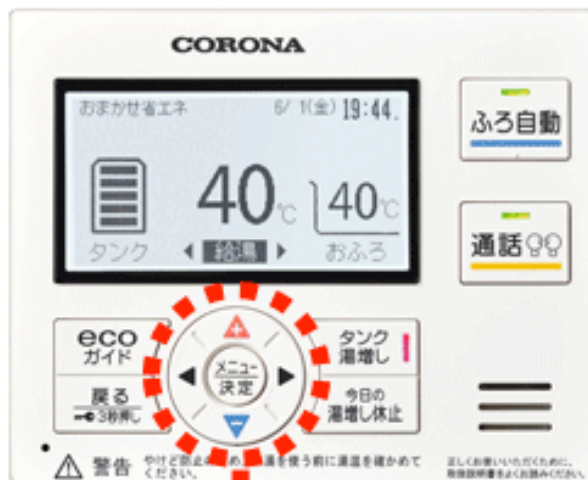

タイプ0

1. **メニュー決定** を押して「オプション設定」を選び、**メニュー決定** を押す

- 「メインメニュー」で「日時設定」を選びます。

2. **+ - ◀ ▶** で「日時設定」を選び、**メニュー決定** を押す

- 「オプション設定」で「日時設定」を選びます。

3. **+ - ◀ ▶** で日時を合わせ、**メニュー決定** を押す

※浴室リモコンでも設定できます。

- **◀ ▶** で年月日・時刻を切替え、**+ -** で数字を増減します。
- **メニュー決定** を押すと日時が設定され、「オプション設定」に戻ります。