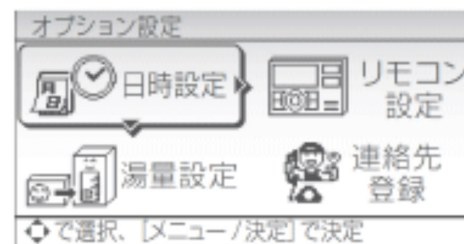

タイプA

1 2 3

1. を押して「オプション設定」を選び、 を押す

- 「メインメニュー」で「日時設定」を選びます。

2. で「日時設定」を選び、 を押す

- 「オプション設定」で「日時設定」を選びます。

3. で日時を合わせ、 を押す

-   で年月日・時刻を切替え、
  で数字を増減します。
-  を押すと日時が設定され、「オプション設定」に戻ります。

 設定されました。