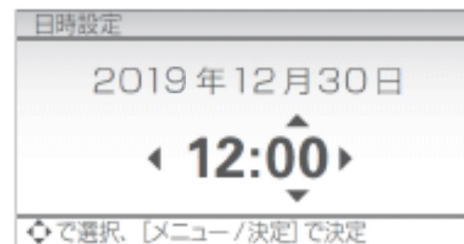

タイプA

1 2 3

1. を押して「オプション設定」を選び、 を押す

- 「メインメニュー」で「日時設定」を選びます。

2. で「日時設定」を選び、 を押す

- 「オプション設定」で「日時設定」を選びます。

3. で日時を合わせ、 を押す

-   で年月日・時刻を切替え、
  で数字を増減します。
-  を押すと日時が設定され、「オプション設定」に戻ります。