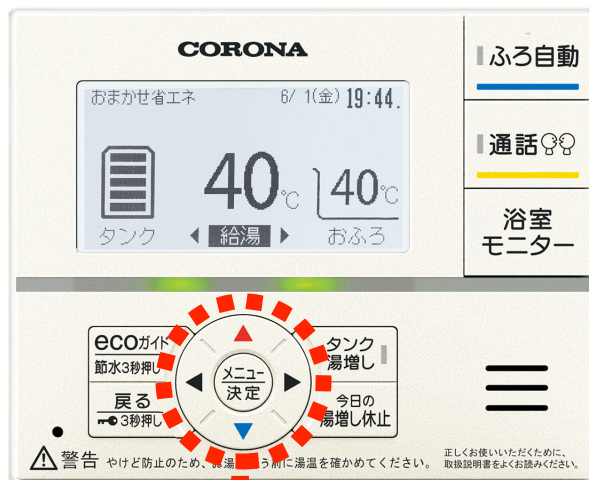

タイプA

1 2 3

1. を押して「オプション設定」を選び、 を押す

- 「メインメニュー」で「日時設定」を選びます。

2. で「日時設定」を選び、 を押す

- 「オプション設定」で「日時設定」を選びます。

3. で日時を合わせ、 を押す

-   で年月日・時刻を切替え、
  で数字を増減します。
-  を押すと日時が設定され、「オプション設定」に戻ります。