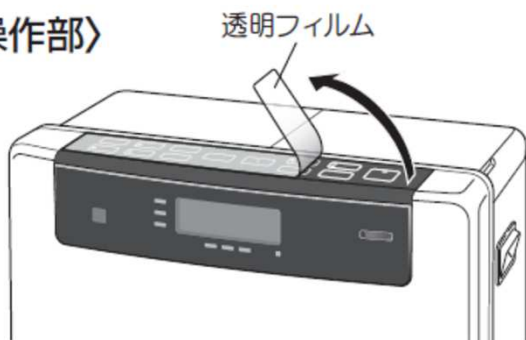

操作部・省エネセンサーの透明フィルムをはがす

操作部・省エネセンサーの表面に透明フィルムを貼っていますので、取り除いてください。
ただし、透明フィルムがついていない場合もあります。

例 WZ、VXタイプ

〈操作部〉

〈省エネセンサー部〉

例 STタイプ

例 Gタイプ