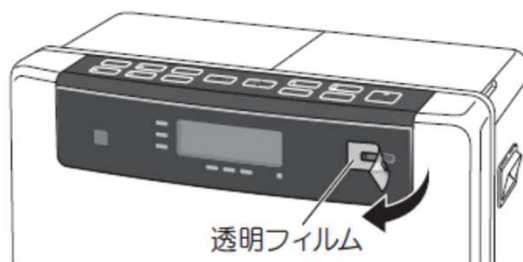

操作部・省エネセンサーの透明フィルムをはがす

操作部・省エネセンサーの表面に透明フィルムを貼っていますので、取り除いてください。
ただし、透明フィルムがついていない場合もあります。

例 WZ、VXタイプ

〈操作部〉

〈省エネセンサー部〉

例 STタイプ

例 Gタイプ