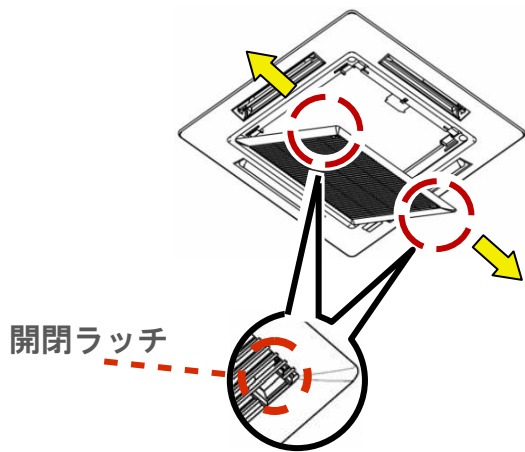

【品番の確認方法】

4方向天井カセット形室内機の吸込グリルにある開閉ラッチを矢印の方向にスライドさせ、吸込グリルを開くと、電装ボックスに貼付けされている機種名ラベルに品番が記載されています。

※1シリーズと2シリーズと2種類があります。

《1シリーズ》

4方向天井カセット形室内機

《2シリーズ》

4方向天井カセット形室内機

開閉ラッチ