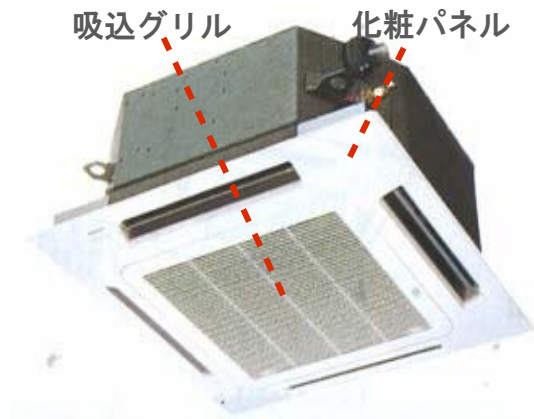

【品番の確認方法】

4方向天井カセット形室内機の吸込グリルにある開閉ラッチを矢印の方向にスライドさせ、吸込グリルを開くと、電装ボックスに貼付けされている機種名ラベルに品番が記載されています。

※1シリーズと2シリーズと2種類があります。

《1シリーズ》

4方向天井カセット形室内機

《2シリーズ》

4方向天井カセット形室内機

開閉ラッチ