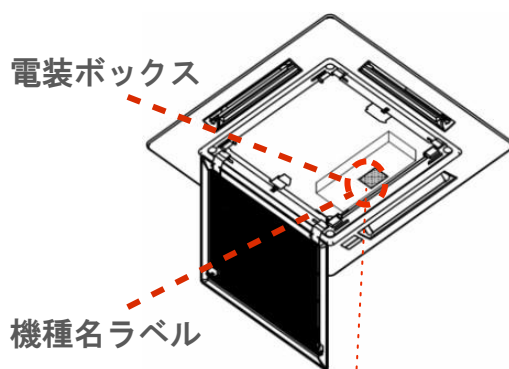

電装ボックス

機種名ラベル

機種名ラベル（表示例）

品番

CORONA		パッケージエアコン		製造番号	
空冷式冷房・ヒートポンプ暖房兼用					
能力	冷房 4000 / 4500	ヒートポンプ暖房 4600 / 5200	kcal/h		
電源	単相 200V 50/60Hz				
消費電力	163 / 165	105 / 109	W		
運転電流	0.87 / 0.89	0.54 / 0.55	A		
電熱装置	● 露付防止ヒータ				
製品質量	47	32	kg		
組合せユニット	型式認可番号	額定電圧	定額消費電力	電熱装置の定額消費電力	エネルギー消費効率
POH-4522	91-50390 91-50327	200V	60/60Hz	1.88 / 2.08kW	47 W 2.31 / 2.11
POH-452	91-50213 91-50251	200V	60/60Hz	1.76 / 2.23kW	47 W 2.21 / 1.98

PSH-451K

株式会社 CORONA

（二二）