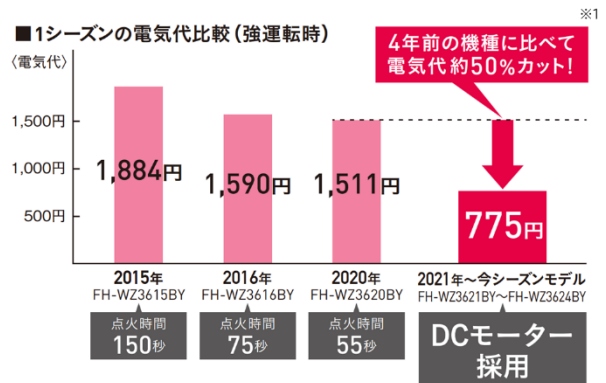

4年前の機種と比べ電気代を約50%削減！^{※1} 低消費電力業界No.1^{※2}モデルを含む 石油ファンヒーター2024年モデルを8月下旬から発売 生活シーンをより快適にサポートするタイマー機能も新搭載

株式会社コロナ(本社:新潟県三条市、社長:大桃 満)は、石油ファンヒーター、遠赤外線電気暖房機の2024年モデルを全国の家電量販店などで8月下旬から順次発売します。

高まる節約志向にこたえる低消費電力設計

当社の石油ファンヒーターは、燃焼で生じた熱を再利用する方式のバーナーを搭載しており、運転時の消費電力を抑えることができます。さらに、上位機種のWZシリーズとVXシリーズ(大型タイプを除く)は、DCモーターを搭載することで、4年前の機種と比べて1シーズンの電気代を約50%削減^{※1}し、業界No.1^{※2}の低消費電力を実現しています。

当社の購入者アンケート^{※3}で、DCモーター未搭載モデルと搭載モデルの購入理由を比較すると、「低消費電力」と回答した人は約1.3倍に増加しました。この背景には、日用品や電気料金の値上げにより家計の負担等が増加しているため、消費者の省エネ意識が高まっていることがうかがえます。

使い勝手が向上した新タイマー機能

石油ファンヒーターを使用するお客様のより細やかなニーズにこたえるため、新しいタイマー機能を追加しました。これまでは「入タイマー」を設定すると運転がすぐに停止しましたが、新たな「入タイマー」は設定後に1時間運転を継続することが選択できるので、就寝前等にもう少し温まりたいときに便利です。

また、「切タイマー」は延長運転時間に新たに「30分間」を追加し、朝の出勤前に30分だけ運転したいといった生活シーンに合わせた運転が可能です。

当社は、暮らしに安心やゆとりを提供し、「快適で心はずむ毎日」の実現を目指すとともに、エネルギーの効率的な利用などを通じて、持続可能な社会の実現に貢献してまいります。

【本件に関するお問合せ先】 株式会社コロナ <https://www.corona.co.jp/>
〒955-8510 新潟県三条市東新保7番7号 TEL:0256(32)2111 E-mail:info@hode01.corona.co.jp
●報道機関からのお問合せ先 株式会社コロナ 総合企画部 広報室
●お客様からのお問合せ先 株式会社コロナ 営業本部