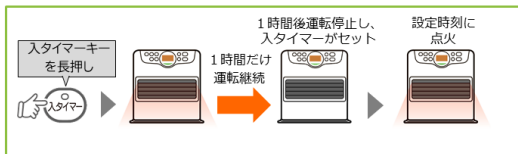

｜石油ファンヒーター

当社石油ファンヒーターに搭載しているバーナーは、燃焼で生じた熱を再利用する「ヒートバックシステム」を採用しており、暖房時の消費電力を抑えて運転することができます。さらに、WZシリーズとVXシリーズ（大型タイプを除く）には、DCモーターを搭載しており、業界No.1※2の低消費電力を実現しています。

また、2024年モデルから、改良した2つのタイマー機能を主要モデル（CPタイプ除く）に搭載し、生活スタイルに寄り添った利便性の高い運転が可能となりました。WZシリーズの3.6kWタイプには、黒とシルバーの配色が高級感とスタイリッシュさを演出する「グランシルバー」色を新たに追加しました。miniタイプには、インテリアに自然に溶け込むナチュラルな「グレイッシュベージュ」色が加わり、より多様なシーンに調和しやすくなりました。

《タイマー機能を改良してもっと便利に》

NEW 入タイマー

通常の入タイマー機能に加え、設定後も1時間運転を継続できるようになりました。

※点火後、1時間運転すると、自動的に消火します。