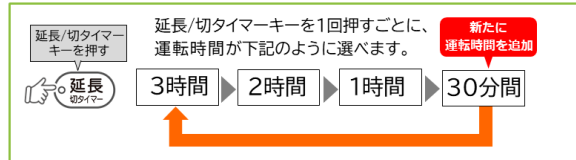

#### NEW 入タイマー

通常の入タイマー機能に加え、設定後も1時間運転を継続できるようになりました。

※点火後、1時間運転すると、自動的に消火します。

#### NEW 延長 / 切タイマー

3時間、2時間、1時間、新たに30分間の設定が追加になり、好みにあわせて延長時間を選ぶことができます。