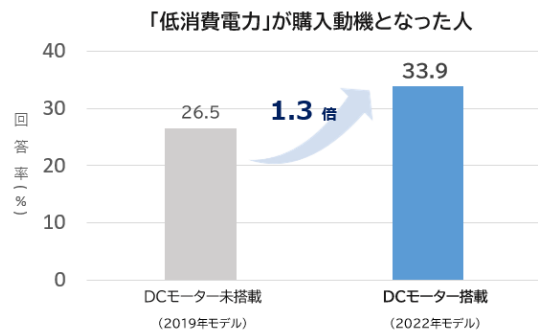

4年前の機種と比べ電気代を約50%削減！^{※1} 低消費電力業界No.1^{※2}モデルを含む 石油ファンヒーター2024年モデルを8月下旬から発売 生活シーンをより快適にサポートするタイマー機能も新搭載

株式会社コロナ(本社:新潟県三条市、社長:大桃 満)は、石油ファンヒーター、遠赤外線電気暖房機の2024年モデルを全国の家電量販店などで8月下旬から順次発売します。

高まる節約志向にこたえる低消費電力設計

当社の石油ファンヒーターは、燃焼で生じた熱を再利用する方式のバーナーを搭載しており、運転時の消費電力を抑えることができます。さらに、上位機種のWZシリーズとVXシリーズ(大型タイプを除く)は、DCモーターを搭載することで、4年前の機種と比べて1シーズンの電気代を約50%削減^{※1}し、業界No.1^{※2}の低消費電力を実現しています。

当社の購入者アンケート^{※3}で、DCモーター未搭載モデルと搭載モデルの購入理由を比較すると、「低消費電力」と回答した人は約1.3倍に増加しました。この背景には、日用品や電気料金の値上げにより家計の負担等が増加しているため、消費者の省エネ意識が高まっていることがうかがえます。

使い勝手が向上した新タイマー機能

石油ファンヒーターを使用するお客様のより細やかなニーズにこたえるため、新しいタイマー機能を追加しました。これまでは「入タイマー」を設定すると運転がすぐに停止しましたが、新たな「入タイマー」は設定後に1時間運転を継続することが選択できるので、就寝前等にもう少し温まりたいときに便利です。

また、「切タイマー」は延長運転時間に新たに「30分間」を追加し、朝の出勤前に30分だけ運転したいといった生活シーンに合わせた運転が可能です。

当社は、暮らしに安心やゆとりを提供し、「快適で心はずむ毎日」の実現を目指すとともに、エネルギーの効率的な利用などを通じて、持続可能な社会の実現に貢献してまいります。

【本件に関するお問合せ先】 株式会社コロナ <https://www.corona.co.jp/>
〒955-8510 新潟県三条市東新保7番7号 TEL:0256(32)2111 E-mail:info@hode01.corona.co.jp
●報道機関からのお問合せ先 株式会社コロナ 総合企画部 広報室
●お客様からのお問合せ先 株式会社コロナ 営業本部