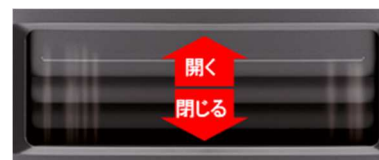

当社のバーナは自己燃焼熱を利用(ヒートバックシステム)して灯油をガス化する構造なので、燃焼時の消費電力が少ないことが特長です。2020年度モデルのWZ・VXシリーズは、バーナの最適化により、通常点火時間を昨年度モデルよりも短縮し、点火までにかかる消費電力量も低減しています。両シリーズの3.6kWタイプ^{※1}は、通常点火時間を従来の約75秒から約55秒^{※2}に短縮したことで、コロナ史上最速^{※4}の通常点火時間を実現し、点火までにかかる消費電力量を約30%低減(当社比)^{※3}しました。

FH-WZ3620BY FH-VX3620BY	FH-WZ4620・5720BY FH-VX4620・5720BY
NEW 約55秒	NEW 約65秒

※VX大型タイプ(FH-VX6720BY、FH-VX7320BY)は通常点火150秒です。

■暮らしに溶け込むシンプルなデザインにリニューアル(VXシリーズ)

寒い冬の暮らしの必需品である石油ファンヒーターもおしゃれに生まれ変わりました。VXシリーズは消臭シャッターが運転停止時に閉じるため、温風吹き出し口のグリルが隠れデザインに統一感が生まれます。また装飾的な要素を抑えたマットな質感や、操作部や表示部を含めモトーンに統一したシンプルな見た目は、暮らしや空間に溶け込み、多彩なインテリアに調和します。