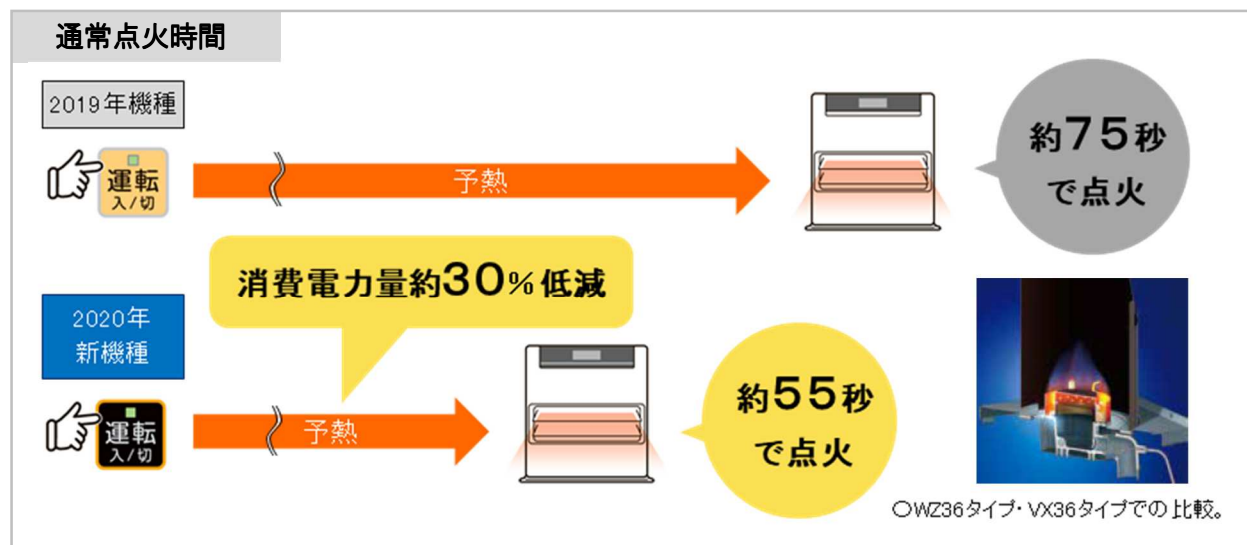

当社は、暮らしに安心やゆとりを提供し、「快適で心はずむ毎日」の実現を目指すとともに、エネルギーの効率的な利用などを通じて、持続可能な社会の実現に貢献してまいります。

New Design VX series

FH-VX3620BY グレー

製品の主な特長

- コロナ史上最速^{※4}約55秒^{※2}の点火時間(WZ・VXシリーズ3.6kWタイプ)
- 暮らしに溶け込むシンプルなデザインにリニューアル(VXシリーズ)

当社のバーナは自己燃焼熱を利用(ヒートバックシステム)して灯油をガス化する構造なので、燃焼時の消費電力が少ないことが特長です。2020年度モデルのWZ・VXシリーズは、バーナの最適化により、通常点火時間を昨年度モデルよりも短縮し、点火までにかかる消費電力量も低減しています。両シリーズの3.6kWタイプ^{※1}は、通常点火時間を従来の約75秒から約55秒^{※2}に短縮したことで、コロナ史上最速^{※4}の通常点火時間を実現し、点火までにかかる消費電力量を約30%低減(当社比)^{※3}しました。