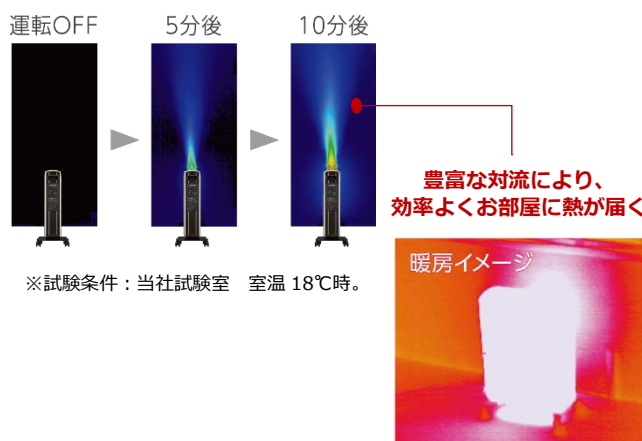

サーモグラフィーで見る NOILHEAT の速暖性