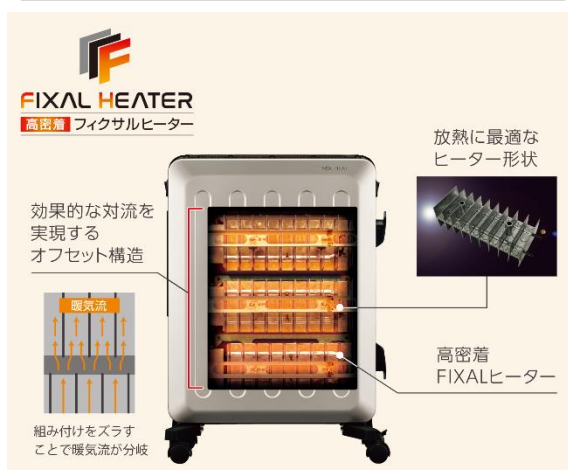

【製品の主な特長】

1. 高密着FIXAL(フィクサル)ヒーターで速暖

ノイルヒートに搭載している独自形状の高密着FIXAL(フィクサル)ヒーターは、成型精度・自由度の高い「アルミダイキャスト式」を採用することで放熱に最適なヒーター形状を実現しています。ヒーター管とアルミが密着しているため放熱ロスが少なく、段違い(オフセット)構造により、暖気流が分岐することで、スピーディーで効率の良い暖房が可能です。

熱伝導率の高いアルミの特性を活かした
高密着FIXALヒーター

○写真はイメージです。ヒーターが赤熱することはありません。