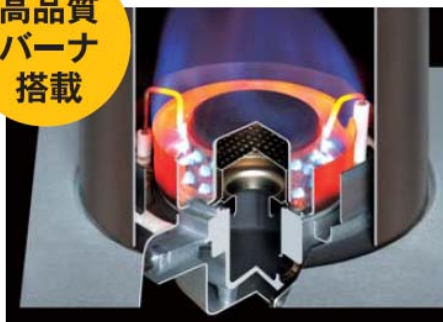

＜消火時＞

暖房運転を止める際、消臭シャッターを閉じてニオイを閉じ込める他、光触媒除菌・脱臭フィルターや新においとり触媒、ニオイカットメカの「新・トリプル消臭システム」の採用で、当社消臭シャッターの付いていない商品と比べニオイの元となるトータルハイドロカーボンの数値を約60%も低減することができました。

WX シリーズは、暖房中はもちろん点火時・消火時の運転動作にもこだわりを持って作り上げた商品です。

高品質
バーナ
搭載

燃焼性能に優れた高品質のバーナを搭載しました。