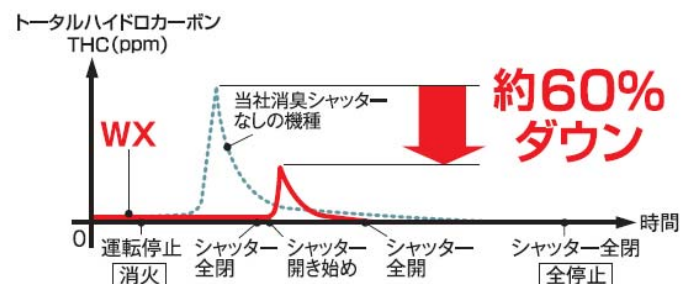

WXの消火プロセスと消臭効果

※当社試験室による測定。バックグラウンド(試験室)のTHCをゼロとしてグラフ化。